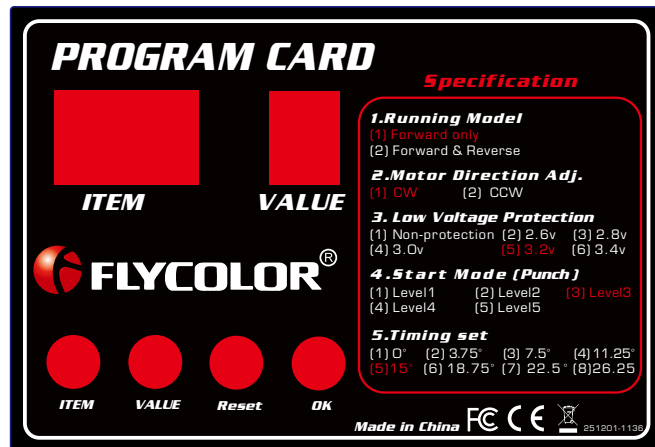

感谢您购买本产品！错误的使用可能导致设备损坏，强烈建议您在设备使用前仔细阅读说明书并保存，严格遵守规定的操作程序。我们不承担因使用本产品或擅自对产品进行改造所引起的任何责任，包括但不限于对附带损失或间接损失的赔偿责任。我们有权在不通知的情况下变更产品的设计、外观、性能及使用要求。

01 主要特性

工作电压	重量	尺寸(供参考)	应用
5V	46g	95x66.5x16.3mm	海怪系列船模电调

02 使用方法

1. 用编程卡对电调进行设置是最理想和方便的选择，只要将电调信号线插入编程卡对应的 (+ -) 接口；
   (注意：未带BEC输出的电调，请在“+ -”加入5VDC)
2. 使用【ITEM】按键选择想要更改的项目；
   按【VALE】按键选择该项目的参数值；
   按【OK】VALUE窗口显示“S”表示该参数值设置完毕；
3. 恢复出厂默认选项先按【RESET】，再按【OK】即可。

03 编程项目和参数

下表阴影部分为出厂默认参数值

项目\参数	(1)	(2)	(3)	(4)	(5)	(6)	(7)	(8)	(9)
1.运行模式	正转(单向)	正反转(双向)							
2.电机运转方向调整	正转	反转							
3.电池低压保护	不保护	2.6V	2.8V	3.0V	3.2V	3.4V			
4.启动加速度	1级	2级	3级	4级	5级				
5.进角设置	0度	3.75度	7.5度	11.25度	15度	18.75度	22.5度	26.25度